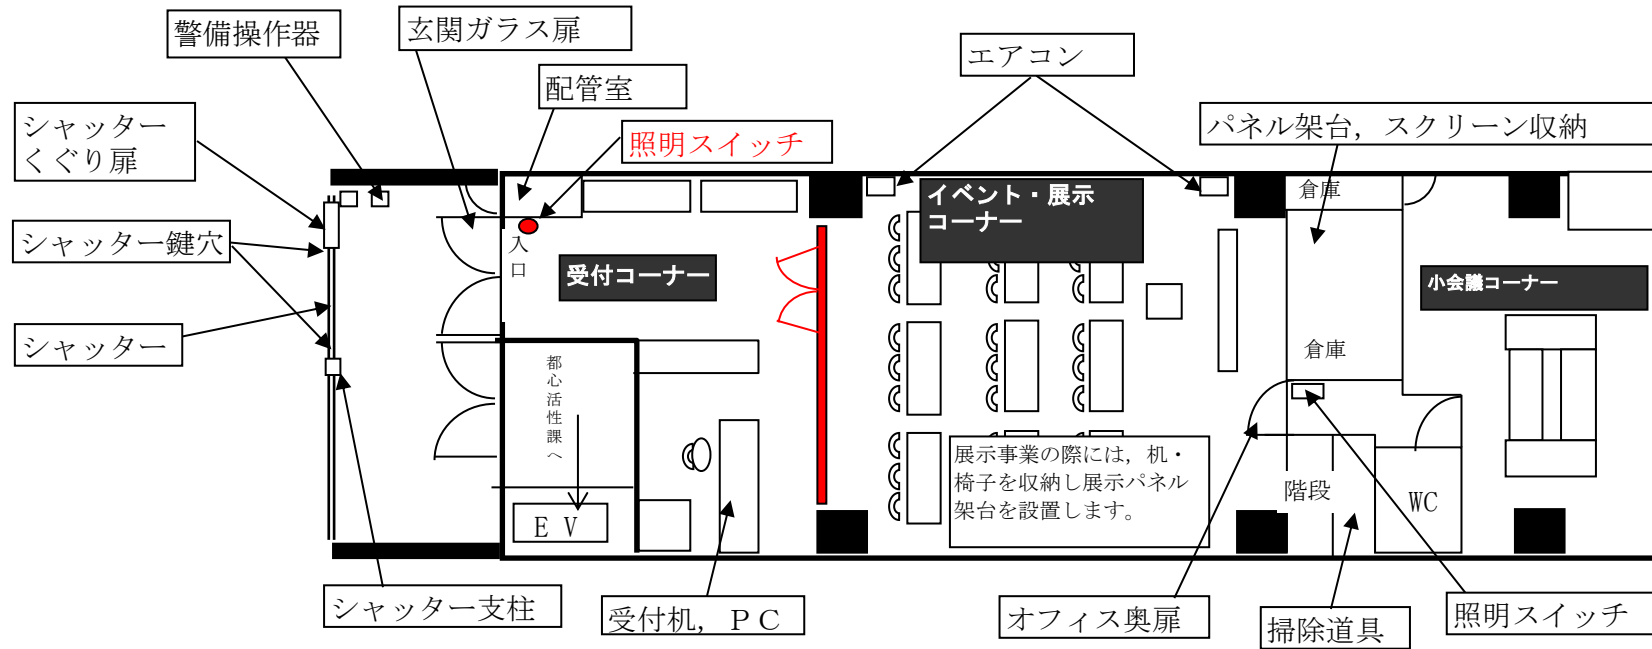

豊橋技術科学大学駅前サテライトオフィス平面図

※赤い部分が、平成29年4月から新しくなった箇所です。